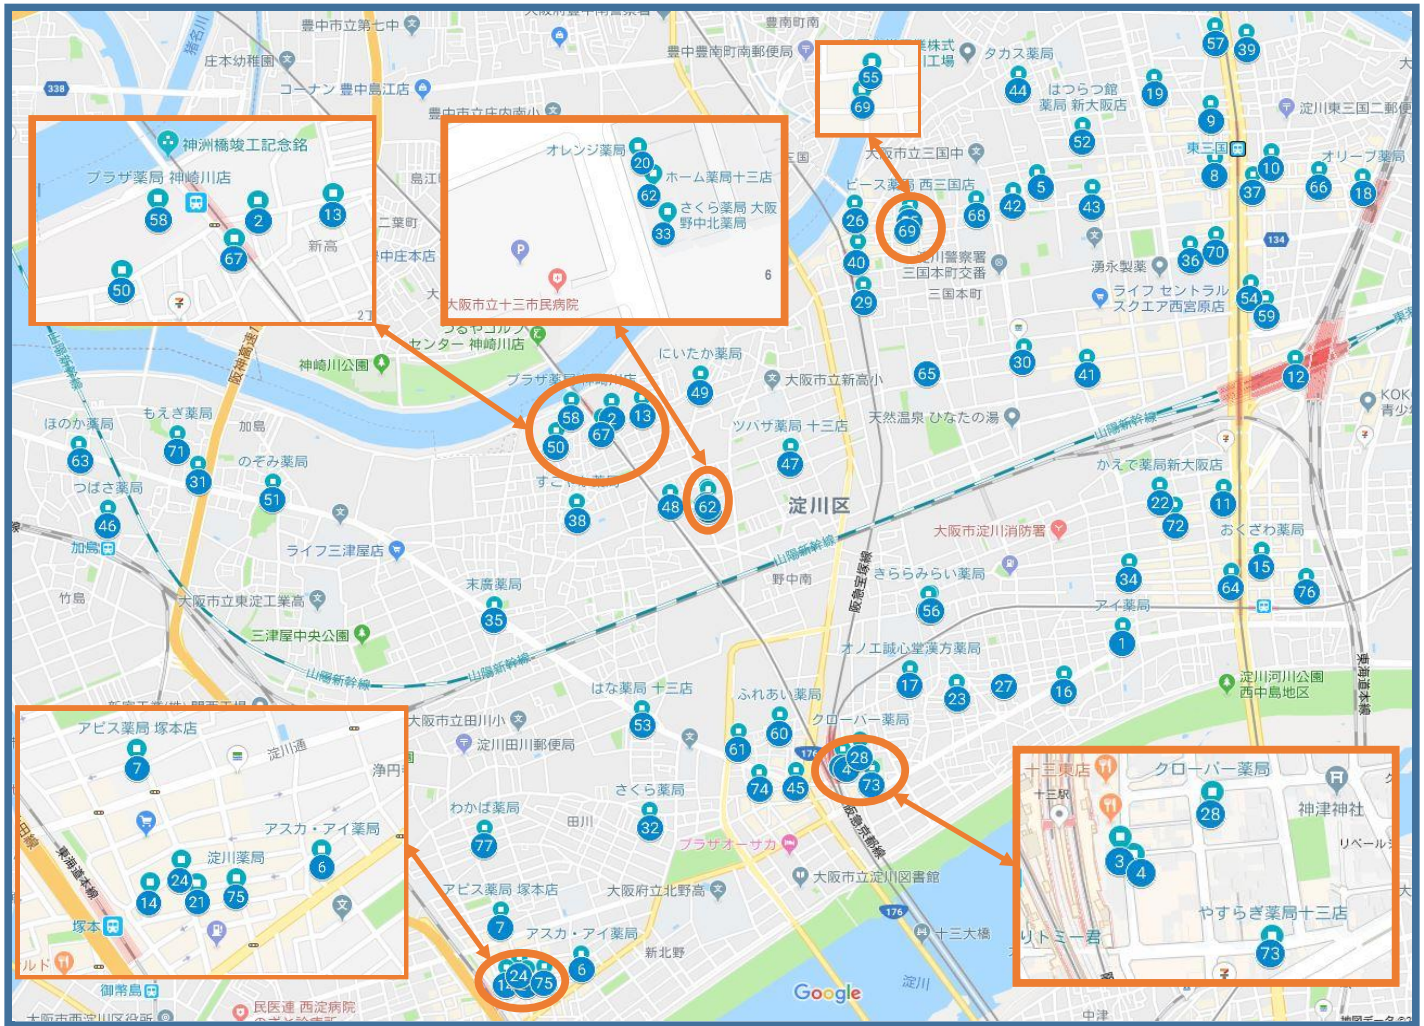

大阪市淀川区保険調剤薬局地図

- | | | | |
|------------------|----------------|----------------|-------------------|
| 1 アイ薬局 | 21 オレンジ薬局塚本店 | 41 セコム薬局 | 61 フロンティア薬局十三店 |
| 2 アイアイ薬局 | 22 かえて薬局 | 42 そうごう薬局 | 62 ホーム薬局十三店 |
| 3 アイランド薬局十三店 | 23 かえて薬局淀川店 | 43 そうごう薬局 西宮原店 | 63 ほのか薬局 |
| 4 アイン薬局十三駅前店 | 24 春日野薬局塚本店 | 44 タカス薬局 | 64 まこと薬局 |
| 5 あおそら薬局三国店 | 25 きららみらい薬局十三店 | 45 タキヤ十三薬局 | 65 マックスバリュ淀川三国店薬局 |
| 6 アスカアイ薬局 | 26 キリン薬局 | 46 つばさ薬局 | 66 マルイファーム薬局 |
| 7 アビス薬局塚本店 | 27 キリン薬局 十三店 | 47 ツバサ薬局十三店 | 67 マルゼン薬局神崎川駅前店 |
| 8 あゆみ薬局 | 28 クローバー薬局 | 48 南山堂薬局 | 68 マルゼン薬局西三国店 |
| 9 あゆみ薬局東三国店 | 29 コスモ薬局 | 49 にいたか薬局 | 69 マルゼン薬局三国駅前店 |
| 10 いづみ薬局 | 30 こすもす薬局 | 50 ニシイ薬局 | 70 みどり薬局 |
| 11 上田薬局新大阪店 | 31 コトブキ薬局 | 51 のぞみ薬局 | 71 もえぎ薬局 |
| 12 駅クオール薬局JR新大阪店 | 32 さくら薬局 | 52 はつらつ館薬局 | 72 もみじ薬局 |
| 13 オーティ薬局 | 33 さくら薬局大阪野中北店 | 53 はな薬局十三店 | 73 やすらぎ薬局十三店 |
| 14 大手前薬局 | 34 サンブラザ薬局新大阪 | 54 阪神調剤薬局新大阪店 | 74 ヤマダ薬局 |
| 15 おくざわ薬局 | 35 末廣薬局 | 55 ピース薬局西三国店 | 75 淀川薬局 |
| 16 おぎさ薬局淀川店 | 36 スギ薬局新大阪宮原店 | 56 ひむか薬局十三店 | 76 レモン薬局 |
| 17 オノエ誠心堂漢方薬局 | 37 スギ薬局東三国駅前店 | 57 福原薬局 | 77 わかば薬局 |
| 18 オリーブ薬局 | 38 すこやか薬局 | 58 ブラザ薬局神崎川店 | |
| 19 オリーブ調剤薬局 | 39 スマイル薬局東三国店 | 59 ブリック薬局新大阪店 | |
| 20 オレンジ薬局 | 40 セガミ薬局阪急三国店 | 60 ふれあい薬局 | |